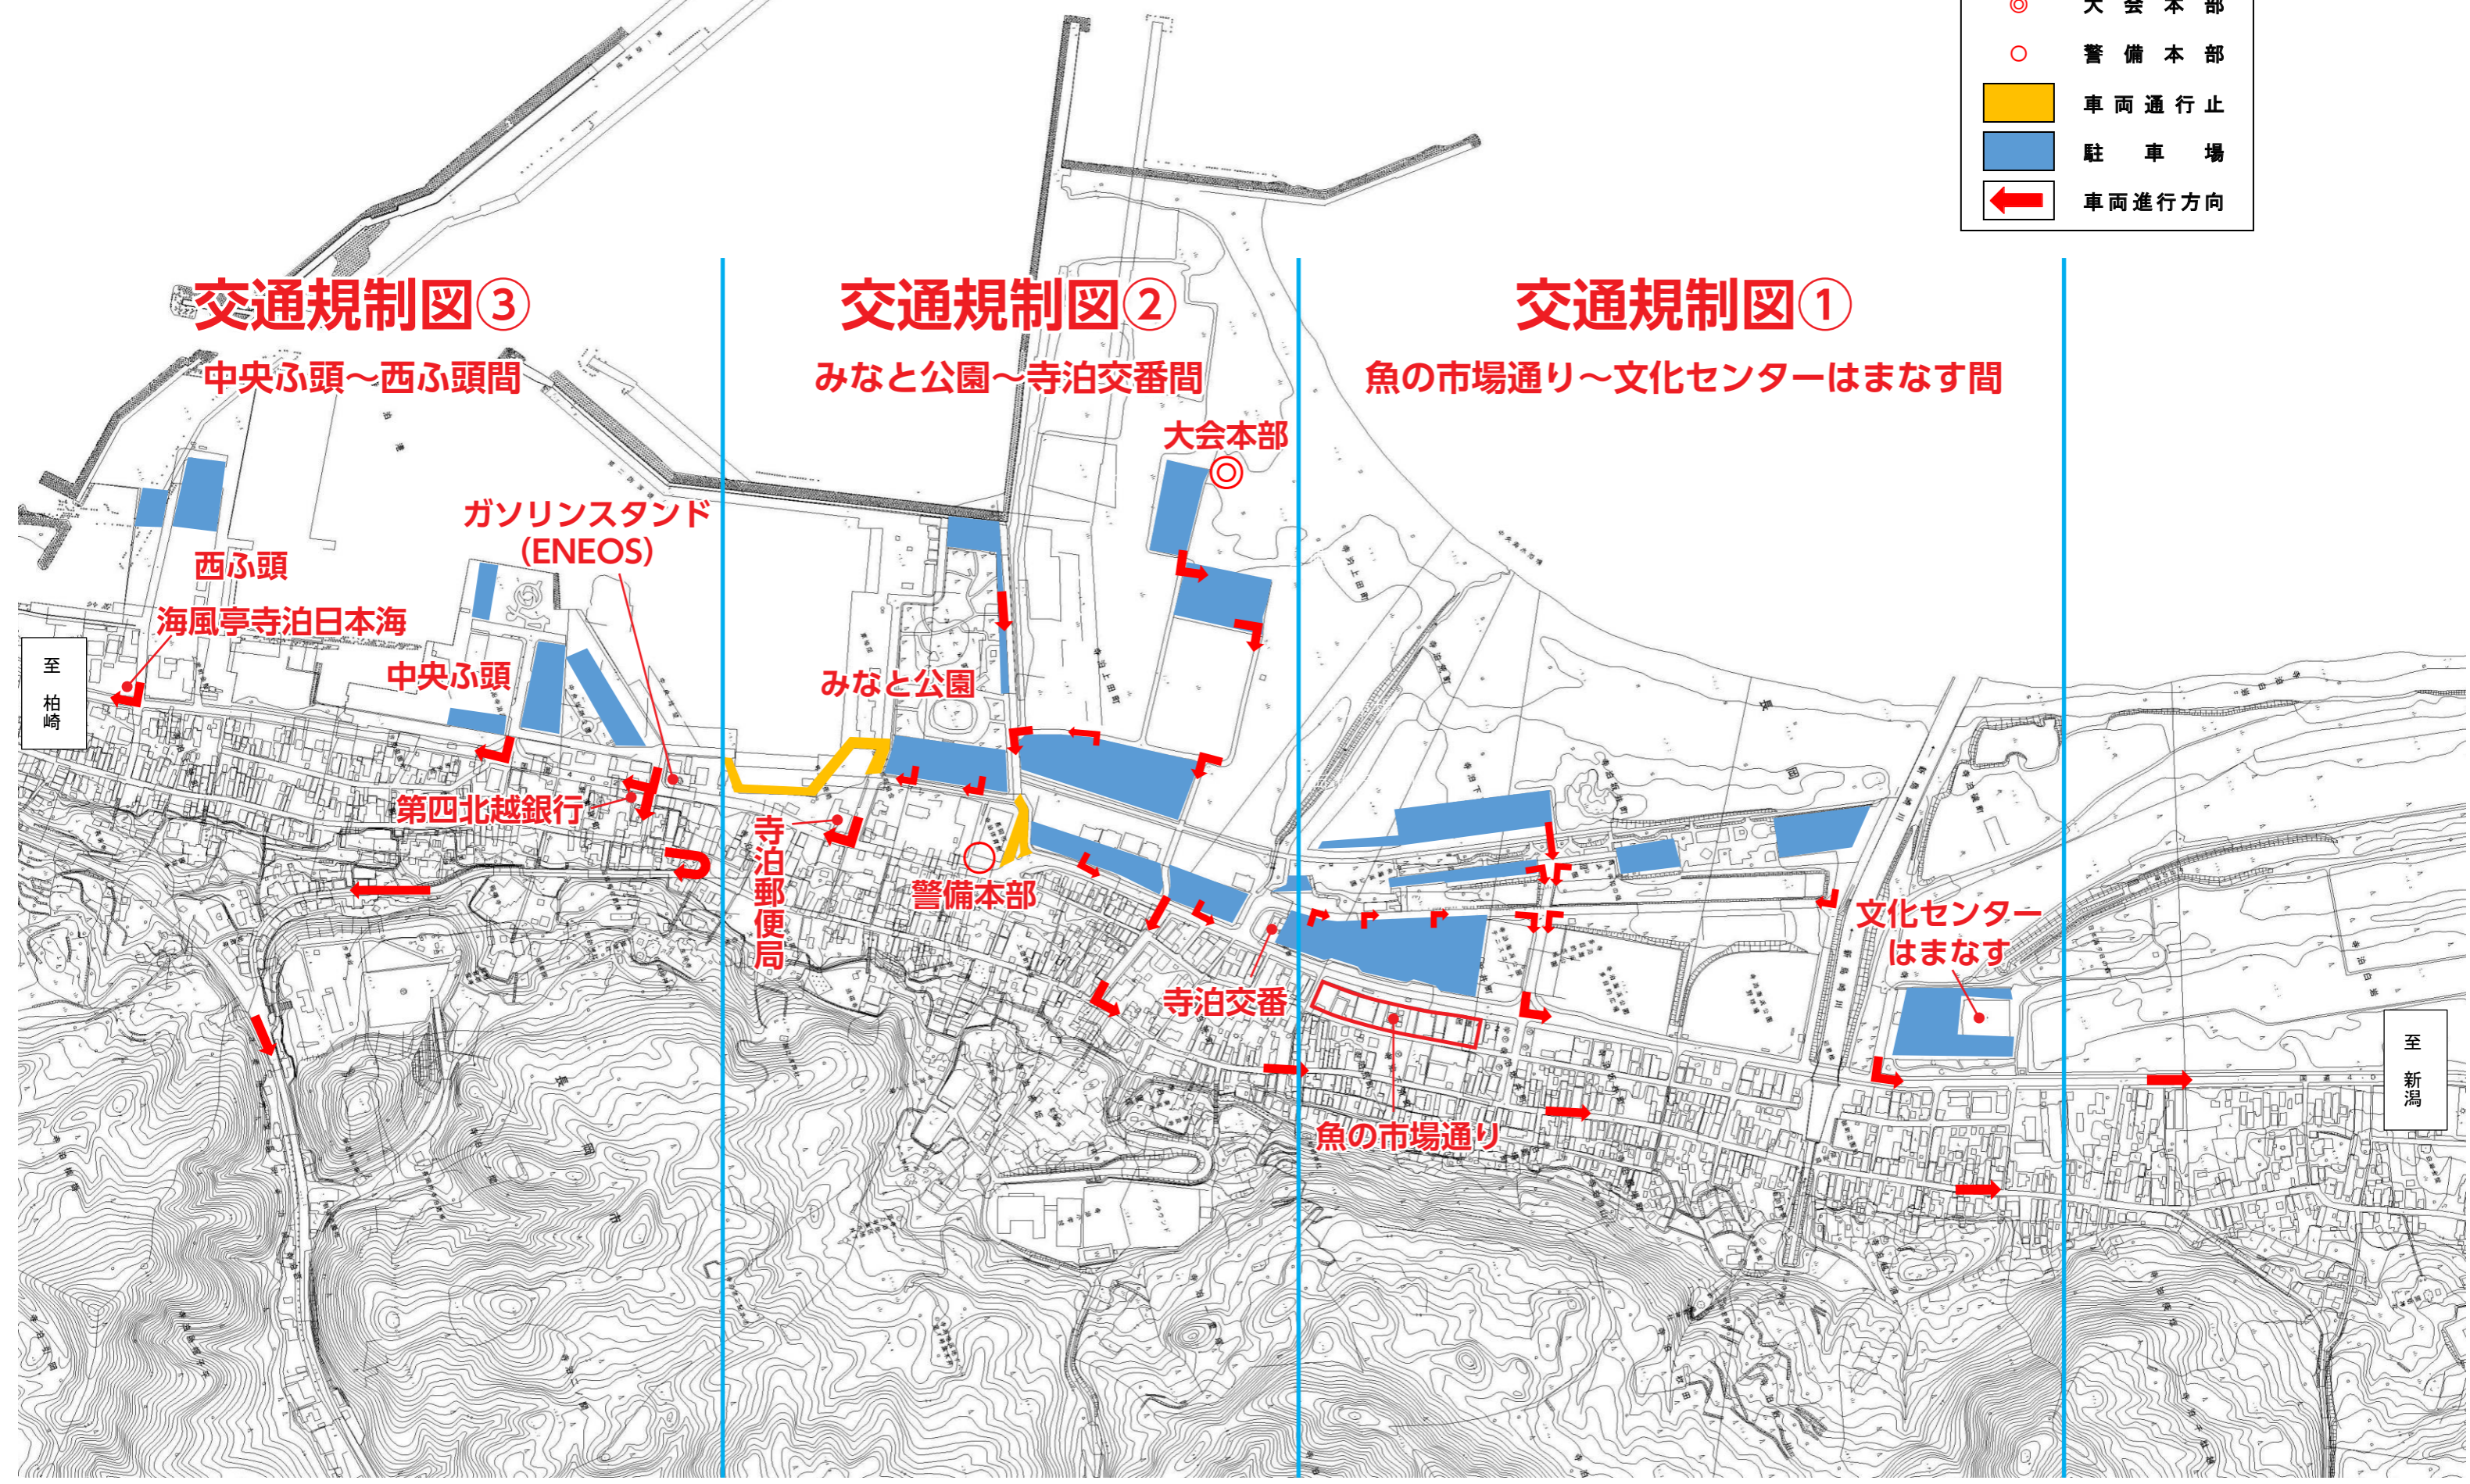

交通規制全体図

(花火大会終了後)

- ◎ 大会本部
- 警備本部
- 車両通行止
- 駐車場
- ← 車両進行方向

交通規制図③

中央ふ頭～西ふ頭間

交通規制図②

みなと公園～寺泊交番間

交通規制図①

魚の市場通り～文化センターはまなす間

至
柏崎

至
新潟