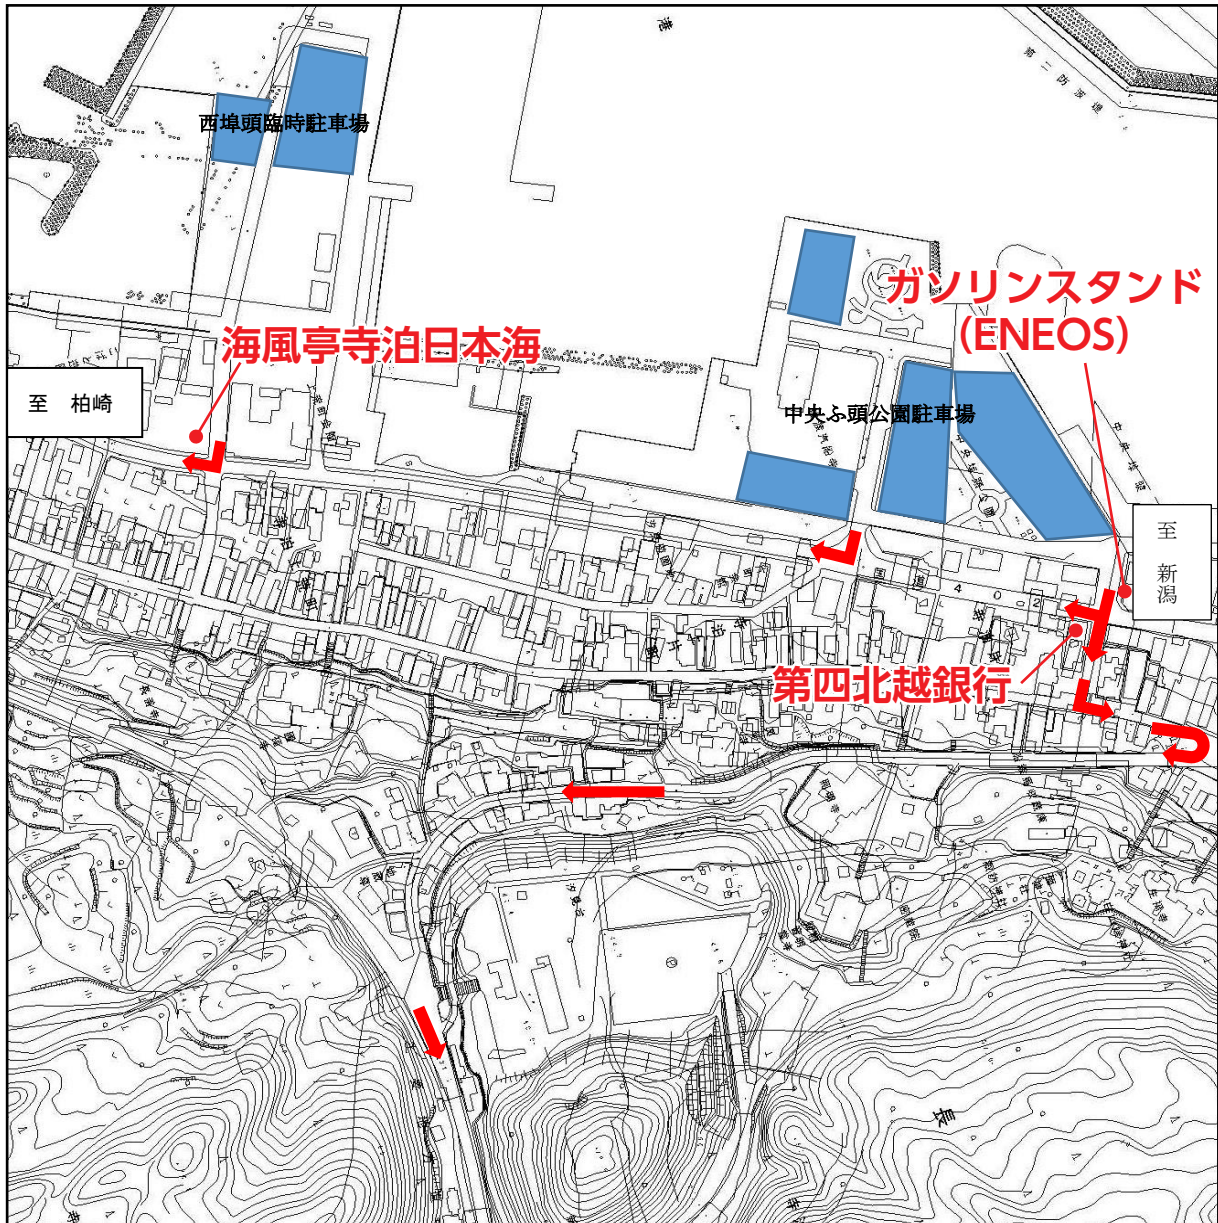

交通規制詳細図③  
中央ふ頭～西ふ頭間

- ① 西埠頭駐車場は右折のみ、柏崎方面へ
- ② 中央ふ頭公園駐車場佐渡汽船前入口は右折のみ、柏崎方面へ  
中央ふ頭公園駐車場大町交差点は、直進及び右折